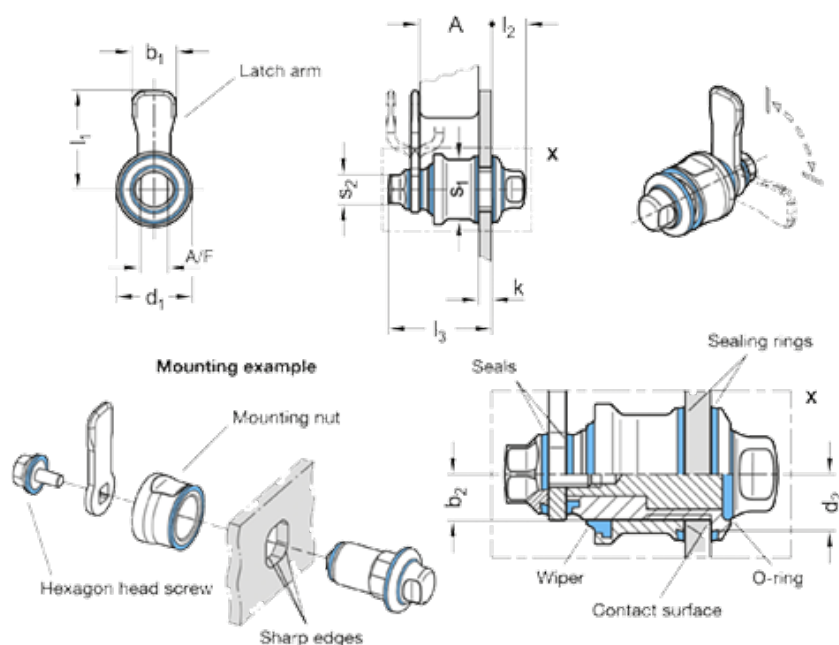

Varenummer: 20115030SW44VHE
 Beskrivelse: E+G Rustfast lås GN 1150-VH-E
 Hygiejnisk design

Mål

af = 13	kmax = 6
b2 = 10	kmin = 1.5
d1 = 30	la = 44
d2 = 13	s1 = 27
g = 211	s2 = 13
l1 = 45	
l2 = 15.3	
l3 = -	